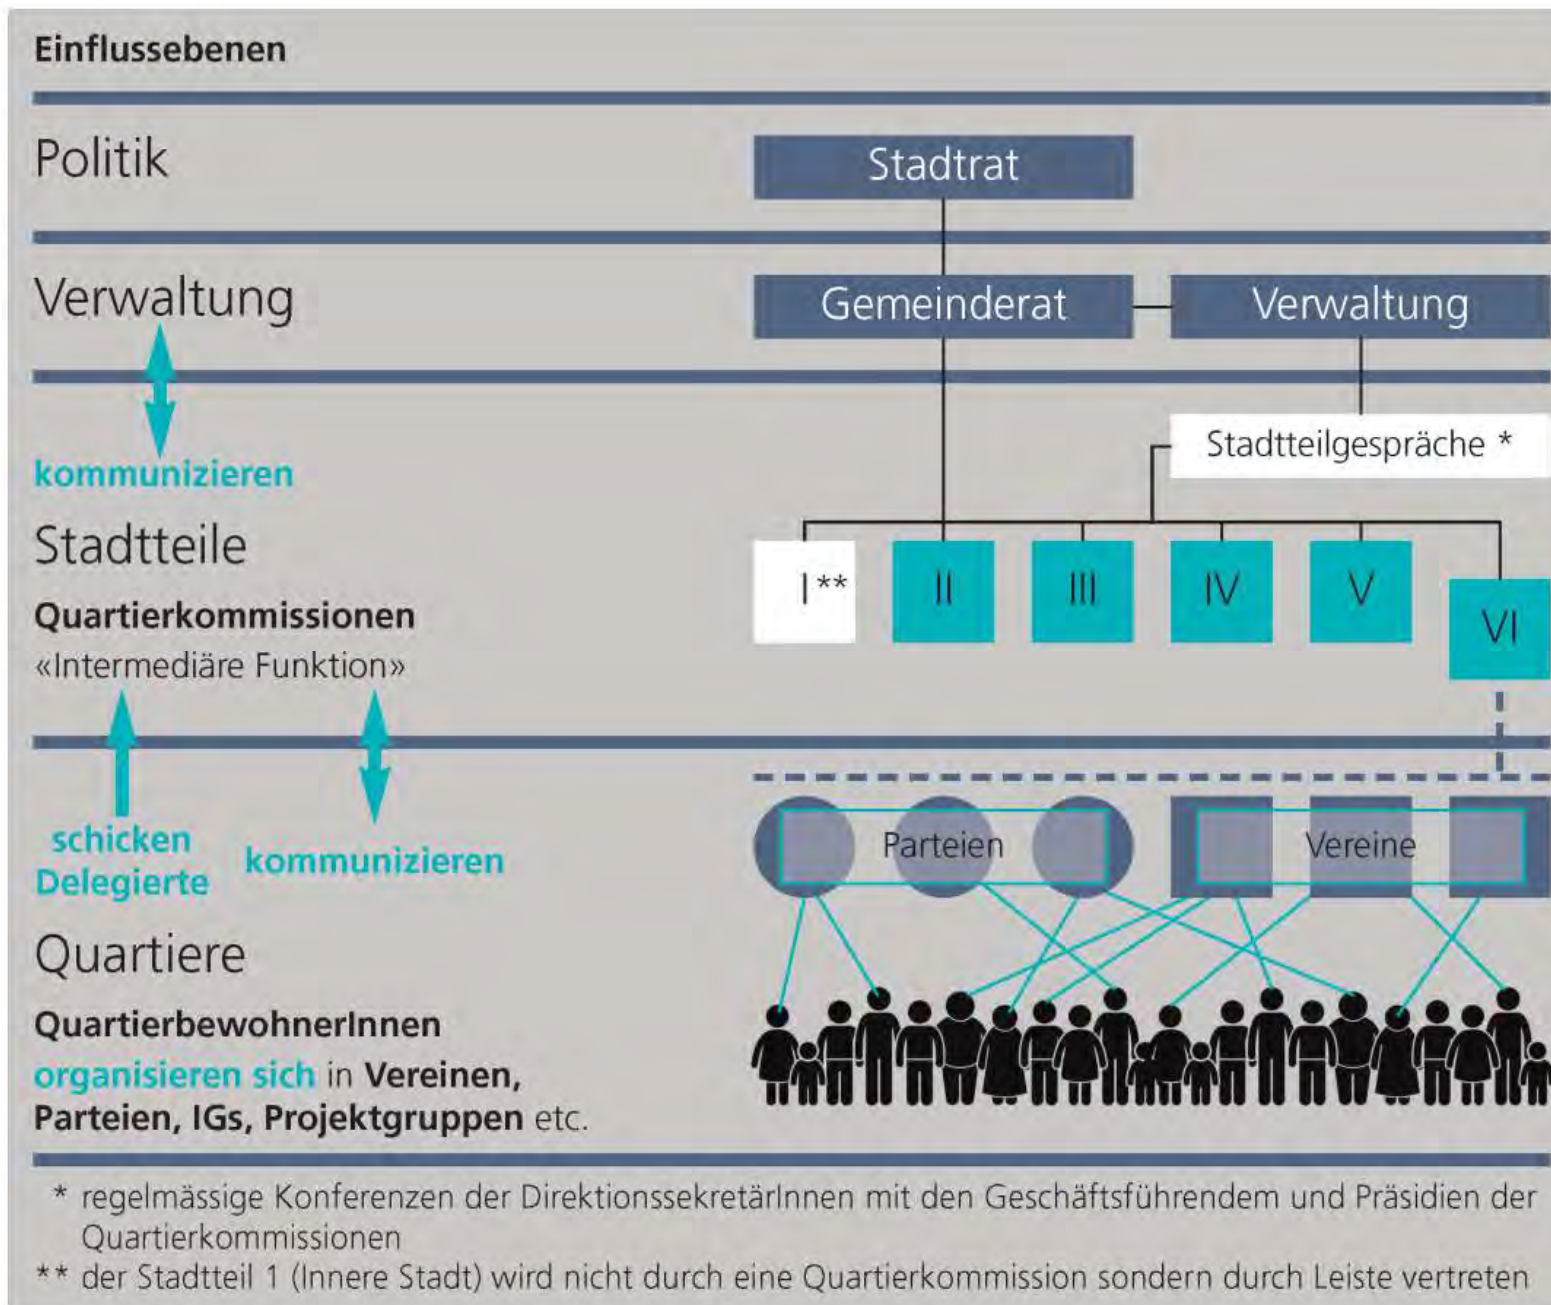

Ein Blick über die Stadtteilgrenze hinaus – wie ist die QBB organisiert?

Berner Stadtteile

Stadtteile und Statistische Bezirke

I Innere Stadt

- 1 Schwarzes Quartier
- 2 Weisses Quartier
- 3 Grünes Quartier
- 4 Gelbes Quartier
- 5 Rotes Quartier

VI Bümpliz-Oberbottigen

- 29 Bümpliz
- 30 Oberbottigen
- 31 Stöckacker
- 32 Bethlehem

Statistik Stadt Bern

Kartengrundlage: Geoinformation Stadt Bern, Stand 31.12.2021

Siedlungen Bethlehemacker I und II

STEK 2016

Quartierkommissionen

Struktur der QBB

Abläufe und Beschlussfassung in der QBB

Vernetzung der QBB Geschäftsstelle

Themenschwerpunkt Teilhabe für alle

3. MIKROFON
MIKROFON BERN WEST

**ICH V
ARBE**

Samstag 5.
16 – 20:30 Uhr
Fellerstrasse

QUARTIER FÜR ALLE
MITMACHEN & NEUES SCHAFFEN

Das Projekt möchte das Zusammenleben und die Teilnahme am Leben in Bern West unterstützen. Manche Menschen können sich nicht so leicht am Quartierleben beteiligen. Deshalb suchen wir in diesem Projekt nach Möglichkeiten, um ihnen eine Stimme zu geben und ihre Geschichten zu hören. So wollen wir zusammen Neues schaffen.