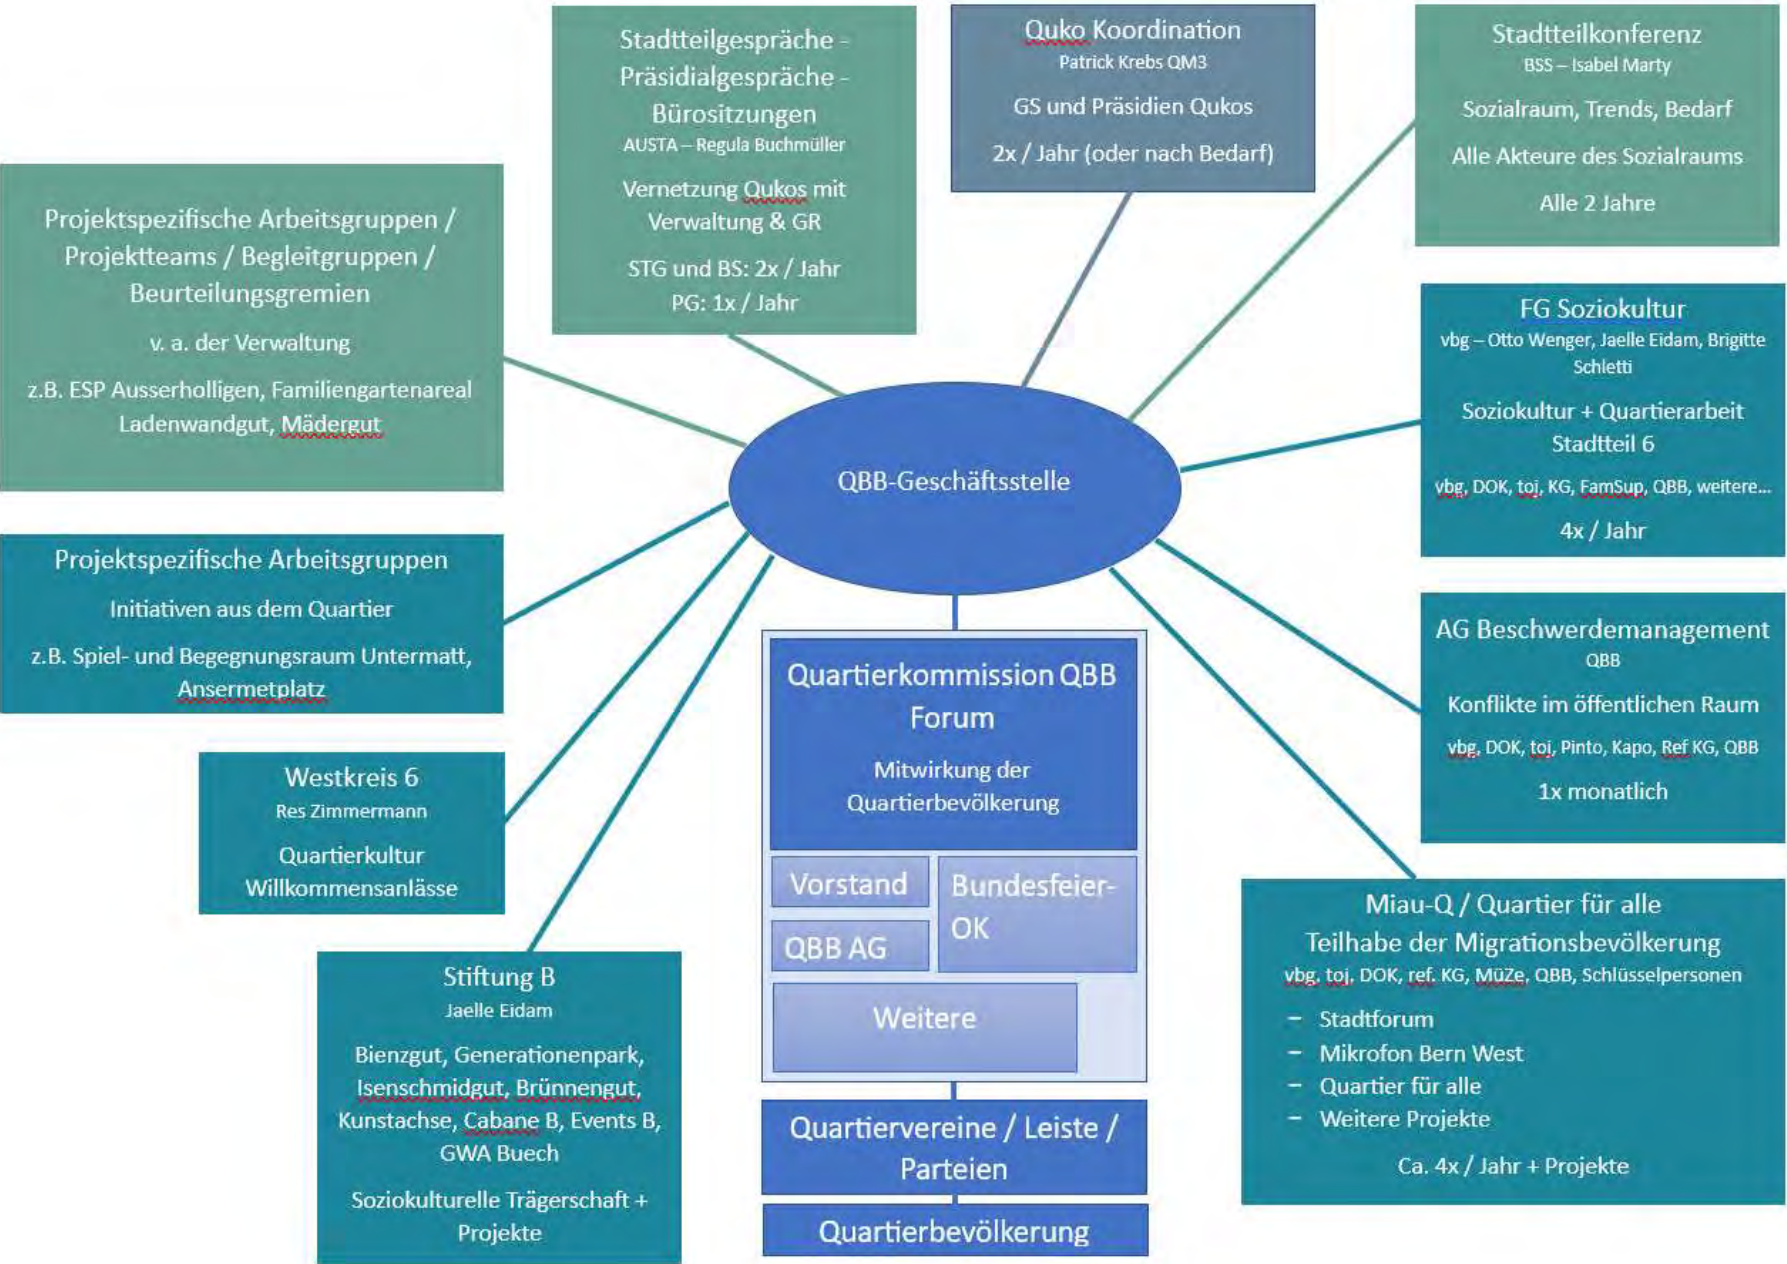

Ein Blick über die Stadtteilgrenze hinaus – wie ist die QBB organisiert?

Berner Stadtteile

Stadtteile und Statistische Bezirke

I Innere Stadt

- 1 Schwarzes Quartier
- 2 Weisses Quartier
- 3 Grünes Quartier
- 4 Gelbes Quartier
- 5 Rotes Quartier

Quartierkommissionen

Struktur der QBB

Abläufe und Beschlussfassung in der QBB

Vernetzung der QBB Geschäftsstelle

Themenschwerpunkt Teilhabe für alle

3. MIKROFON
MIKROFON BERN WEST

**ICH V
ARBE**

Samstag 5.
16 – 20:30 Uhr
Fellerstrasse