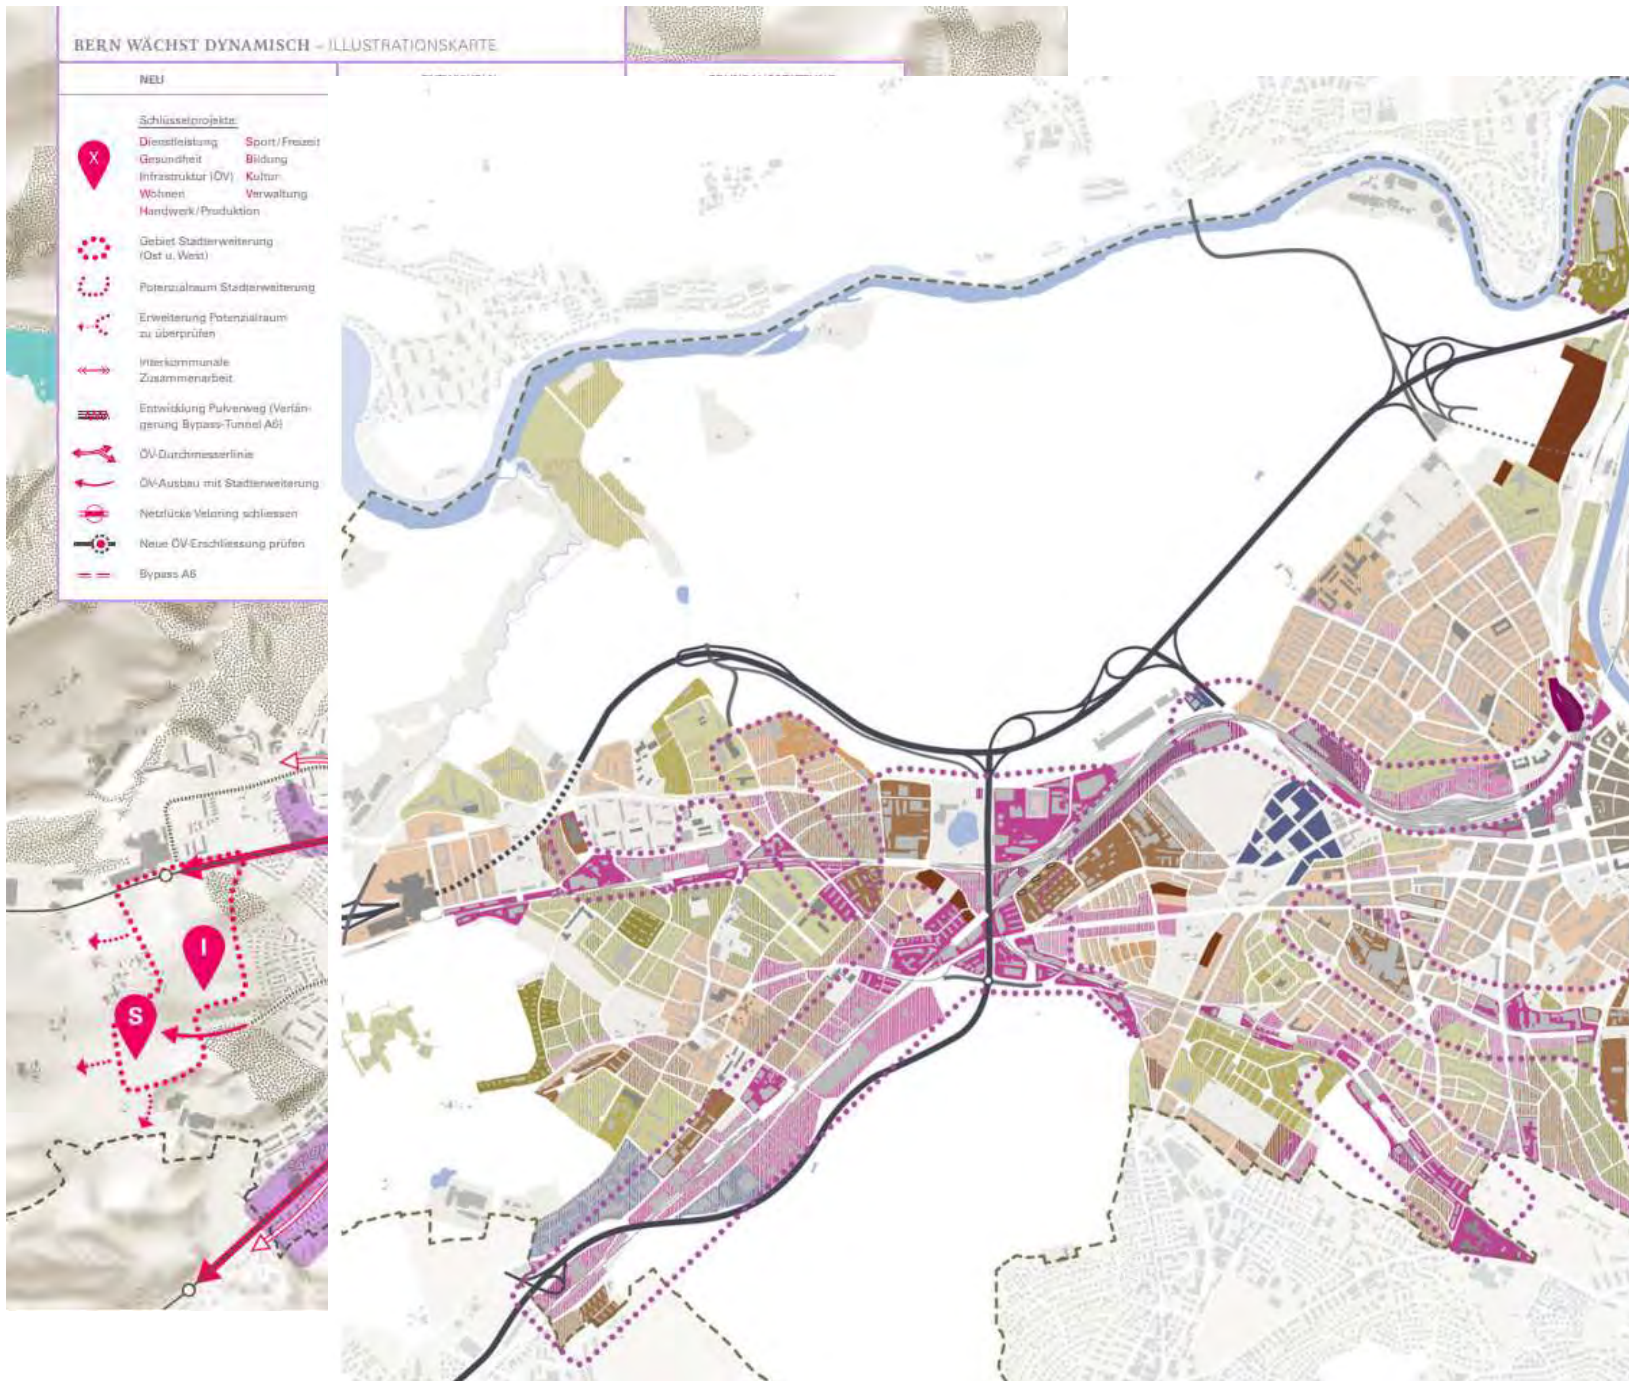

Ein Blick über die Stadtteilgrenze hinaus – wie ist die QBB organisiert?

Berner Stadtteile

Stadtteile und Statistische Bezirke

I Innere Stadt

- 1 Schwarzes Quartier
- 2 Weisses Quartier
- 3 Grünes Quartier
- 4 Gelbes Quartier
- 5 Rotes Quartier

IV Kirchenfeld-Schosshalde

- 18 Kirchenfeld
- 19 Gryphenhübeli
- 20 Brunnadern
- 21 Murifeld
- 22 Schosshalde
- 23 Beundenfeld

V Breitenrain-Lorraine

- 24 Altenberg
- 25 Spitalacker
- 26 Breitfeld
- 27 Breitenrain
- 28 Lorraine

VI Bümpliz-Oberbottigen

- 29 Bümpliz
- 30 Oberbottigen
- 31 Stöckacker
- 32 Bethlehem

Statistik Stadt Bern

Kartengrundlage: Geoinformation Stadt Bern, Stand 31.12.2021

Siedlungen Bethlehemacker I und II

STEK 2016

Quartierkommissionen

Struktur der QBB

Abläufe und Beschlussfassung in der QBB

Vernetzung der QBB Geschäftsstelle

Themenschwerpunkt Teilhabe für alle

3. MIKROFON
MIKROFON BERN WEST

**ICH V
ARBE**

Samstag 5.
16 – 20:30 Uhr
Fellerstrasse