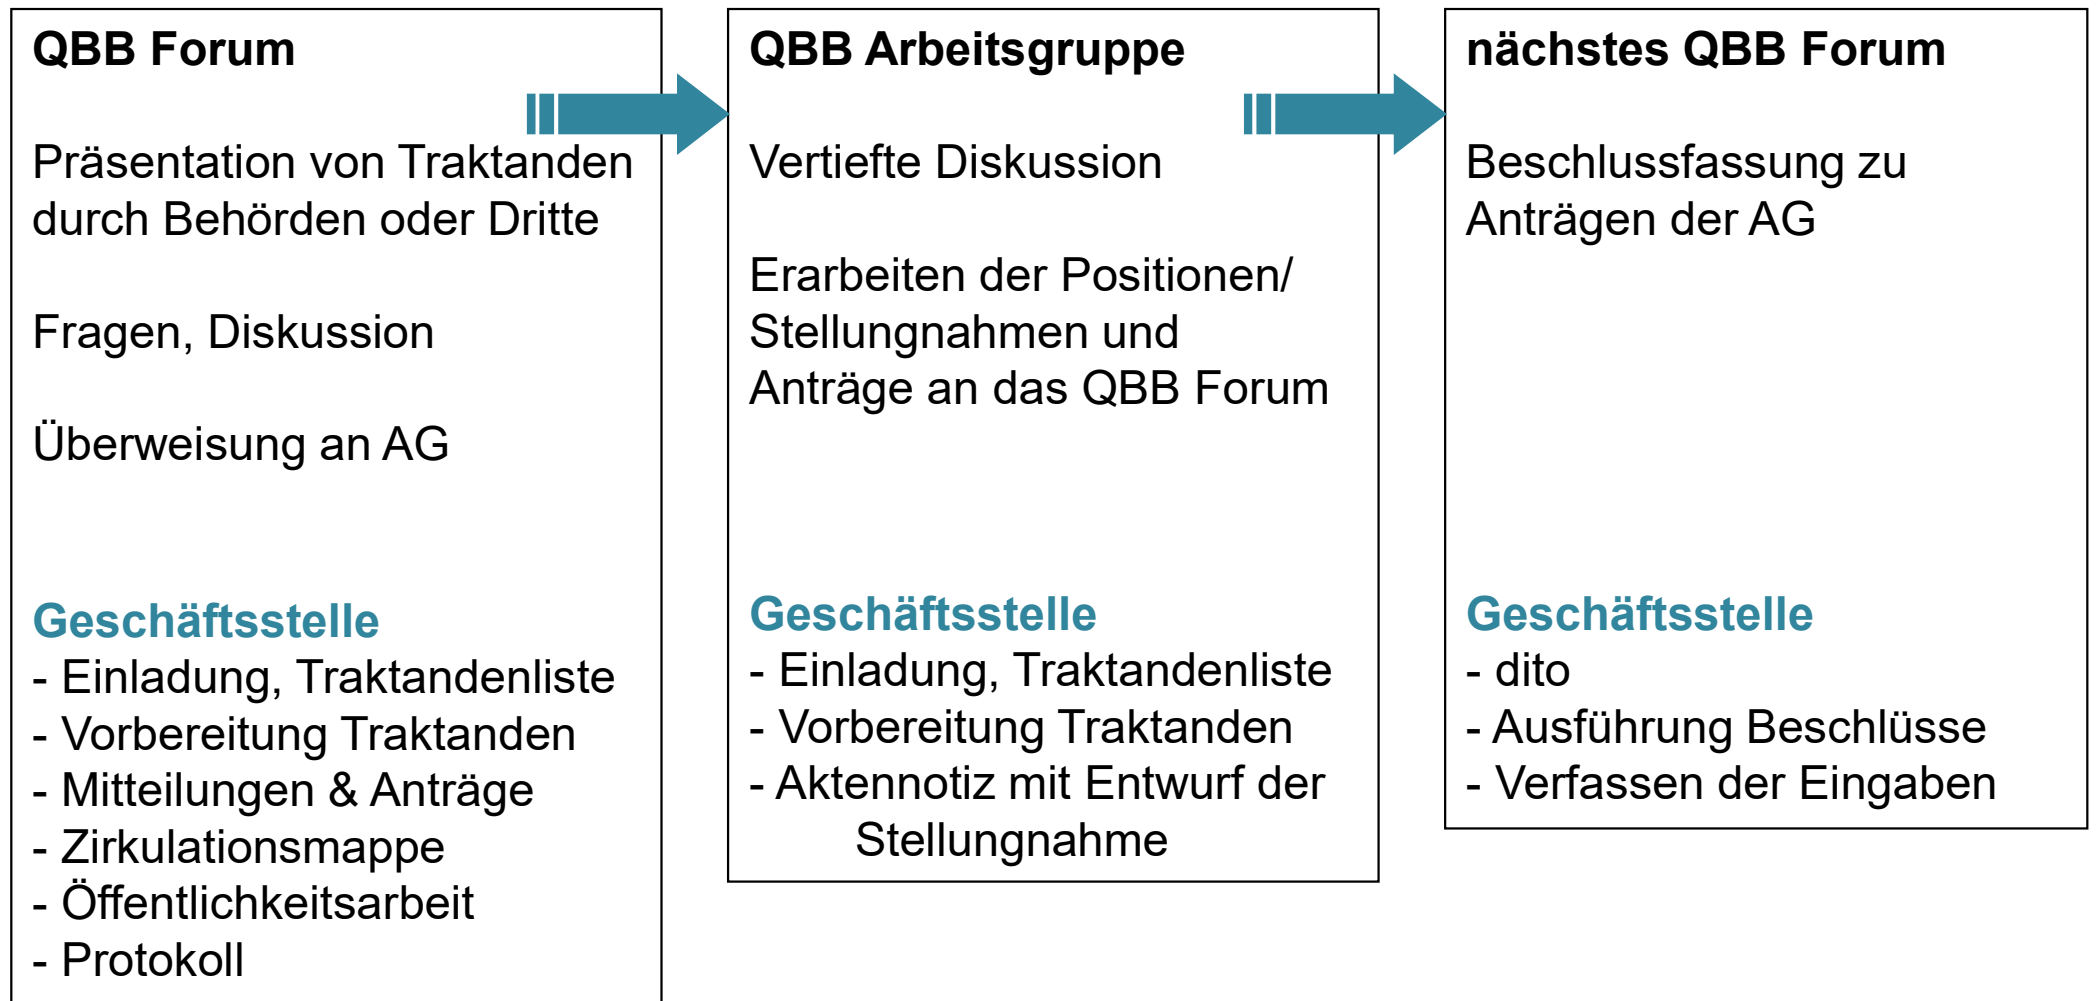

Quartierkommissionen

Struktur der QBB

Abläufe und Beschlussfassung in der QBB

Vernetzung der QBB Geschäftsstelle

Themenschwerpunkt Teilhabe für alle

3. MIKROFON
MIKROFON BERN WEST

**ICH V
ARBE**

Samstag 5.
16 – 20:30 Uhr
Fellerstrasse