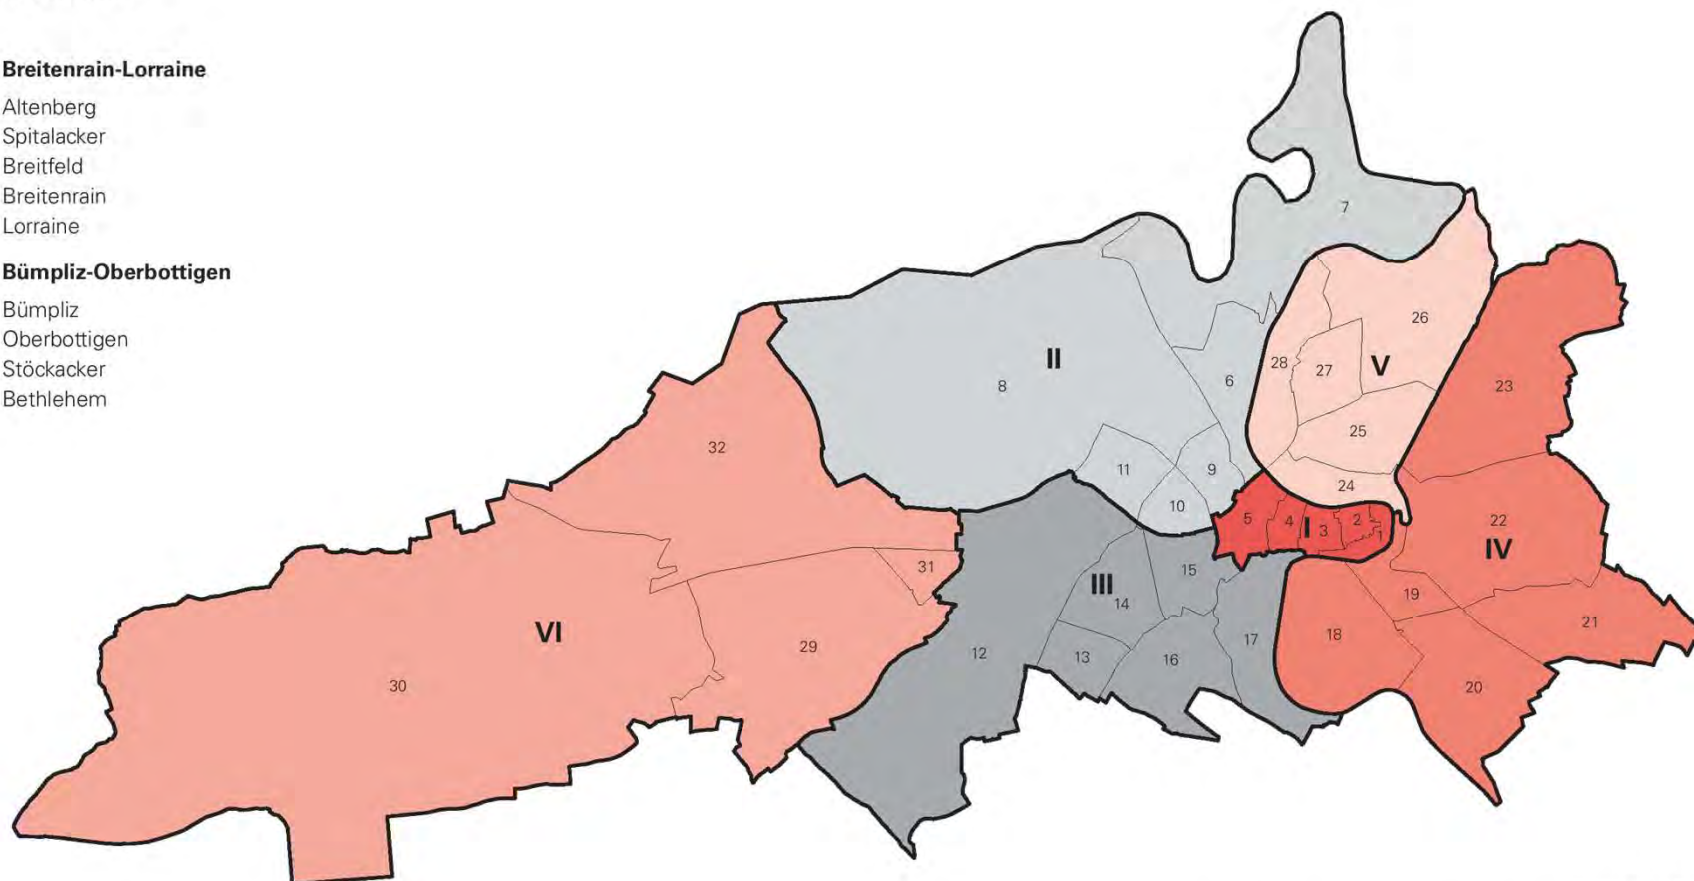

Berner Stadtteile

Stadtteile und Statistische Bezirke

I Innere Stadt

- 1 Schwarzes Quartier
- 2 Weisses Quartier
- 3 Grünes Quartier
- 4 Gelbes Quartier
- 5 Rotes Quartier

II Länggasse-Felsenau

- 6 Engeried
- 7 Felsenau
- 8 Neufeld
- 9 Länggasse
- 10 Stadtbach
- 11 Muesmatt

III Mattenhof-Weissenbühl

- 12 Holligen
- 13 Weissenstein
- 14 Mattenhof
- 15 Monbijou
- 16 Weissenbühl
- 17 Sandrain

IV Kirchenfeld-Schosshalde

- 18 Kirchenfeld
- 19 Gryphenhübeli
- 20 Brunnadern
- 21 Murifeld
- 22 Schosshalde
- 23 Beundenfeld

V Breitenrain-Lorraine

- 24 Altenberg
- 25 Spitalacker
- 26 Breitfeld
- 27 Breitenrain
- 28 Lorraine

VI Bümpliz-Oberbottigen

- 29 Bümpliz
- 30 Oberbottigen
- 31 Stöckacker
- 32 Bethlehem

Statistik Stadt Bern

Kartengrundlage: Geoinformation Stadt Bern, Stand 31.12.2021